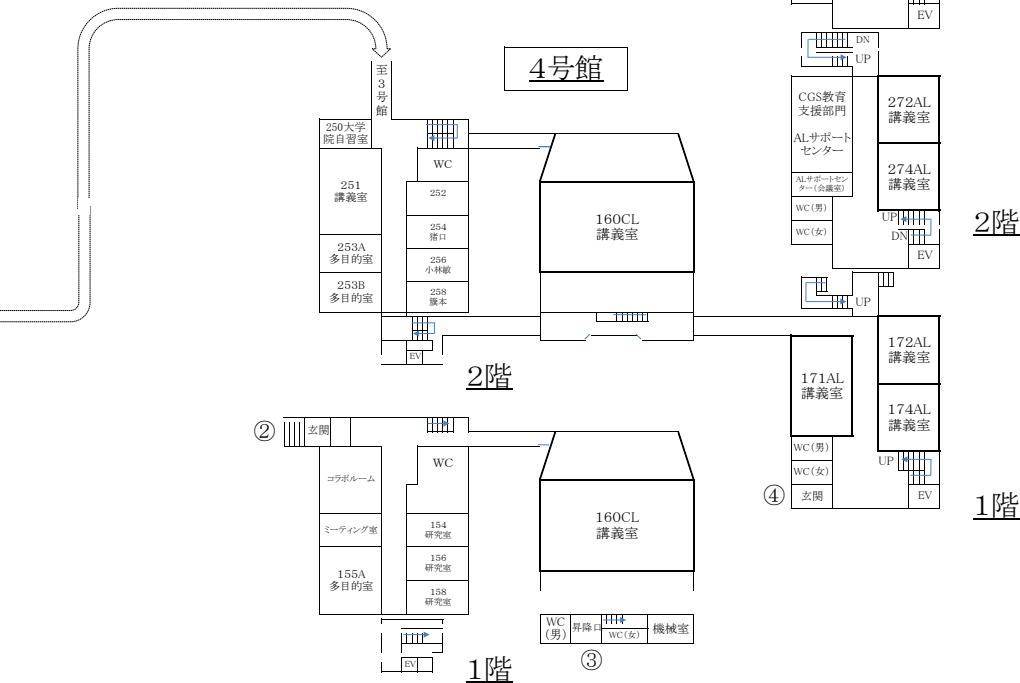

令和7年度 講義室・ゼミ室配置図(2025.4現在)

4階

3階

2階

1階

# 令和7年度 2号館配置図

↓5F 言語センター

- BLはBlended learning講義室の略称です。
- BL1/303は3号館3階にあります。

↓3F 言語センター

↓4F 言語センター

↓1F グローカル戦略推進センター産学官連携推進部門

↓2F 情報総合センター別館