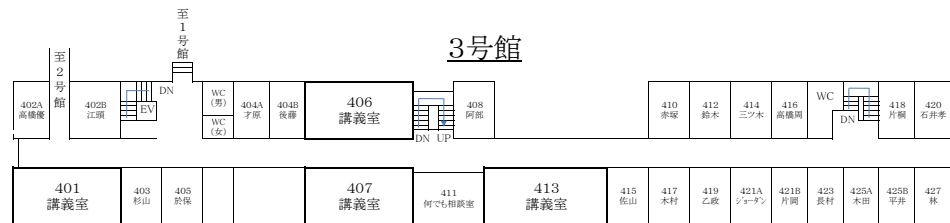

令和7年度 講義室・ゼミ室配置図(2025.4現在)

4階

3階

2階

1階

# 令和7年度 2号館配置図

↓5F 言語センター

- BLはBlended learning講義室の略称です。
- BL1/303は3号館3階にあります。

↓3F 言語センター

↓4F 言語センター

↓1F グローカル戦略推進センター産学官連携推進部門

↓2F 情報総合センター別館