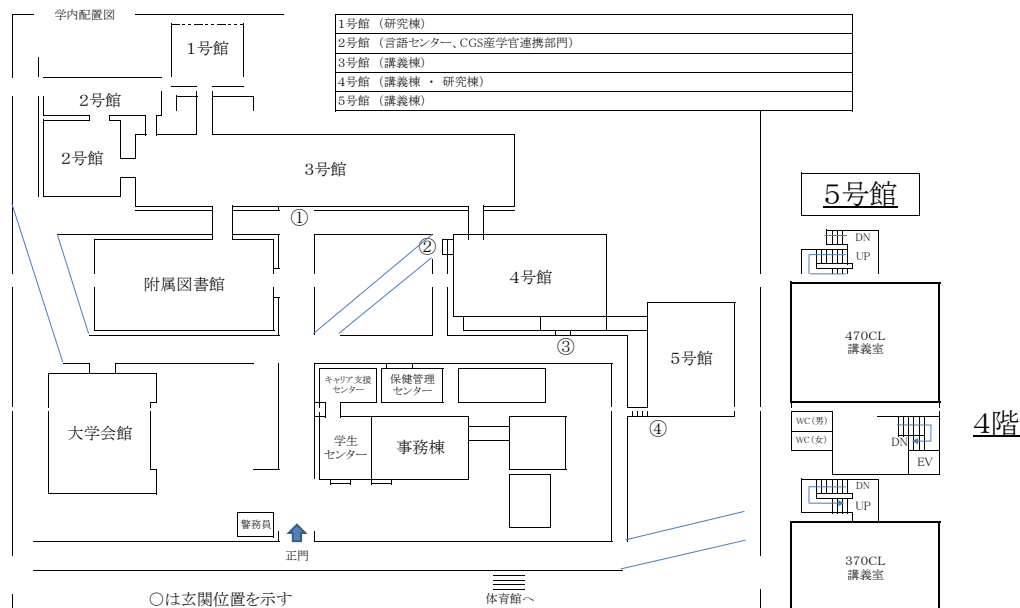

令和7年度 講義室・ゼミ室配置図(2025.4現在)

4階

3階

2階

1階

# 令和7年度 2号館配置図

↓5F 言語センター

- BLはBlended learning講義室の略称です。
- BL1/303は3号館3階にあります。

↓3F 言語センター

↓4F 言語センター

↓1F グローカル戦略推進センター産学官連携推進部門

↓2F 情報総合センター別館