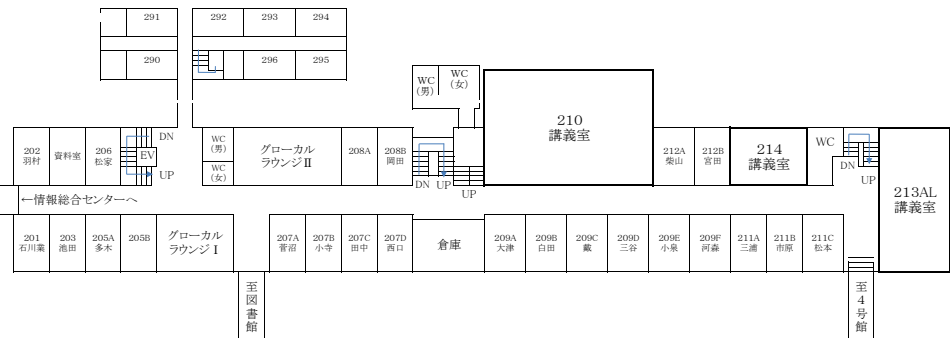

令和7年度 講義室・ゼミ室配置図(2025.4現在)

4階

3階

2階

1階

# 令和7年度 2号館配置図

↓5F 言語センター

- BLはBlended learning講義室の略称です。
- BL1/303は3号館3階にあります。

↓3F 言語センター

↓4F 言語センター

↓1F グローカル戦略推進センター産学官連携推進部門

↓2F 情報総合センター別館