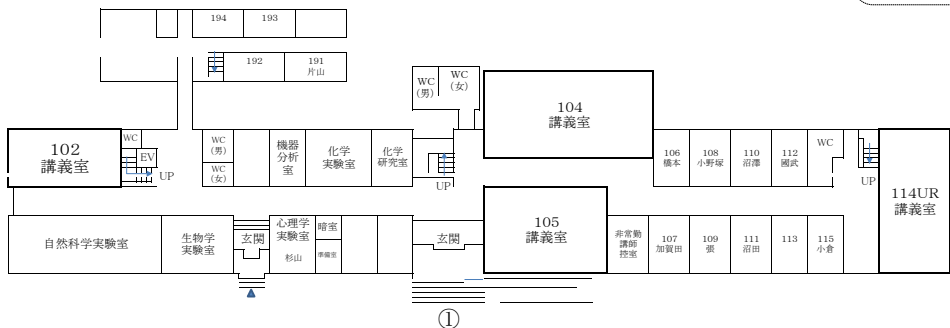

令和7年度 講義室・ゼミ室配置図(2025.4現在)

4階

3階

2階

1階

# 令和7年度 2号館配置図

↓5F 言語センター

- BLはBlended learning講義室の略称です。
- BL1/303は3号館3階にあります。

↓3F 言語センター

↓4F 言語センター

↓1F グローカル戦略推進センター産学官連携推進部門

↓2F 情報総合センター別館