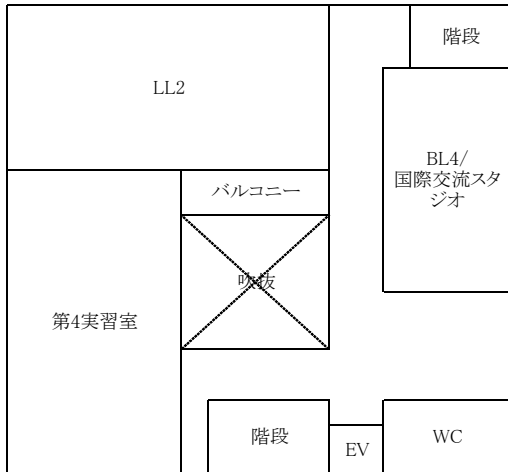

令和7年度 講義室・ゼミ室配置図(2025.4現在)

4階

3階

2階

1階

# 令和7年度 2号館配置図

↓5F 言語センター

- BLはBlended learning講義室の略称です。
- BL1/303は3号館3階にあります。

↓3F 言語センター

↓4F 言語センター

↓1F グローカル戦略推進センター産学官連携推進部門

↓2F 情報総合センター別館