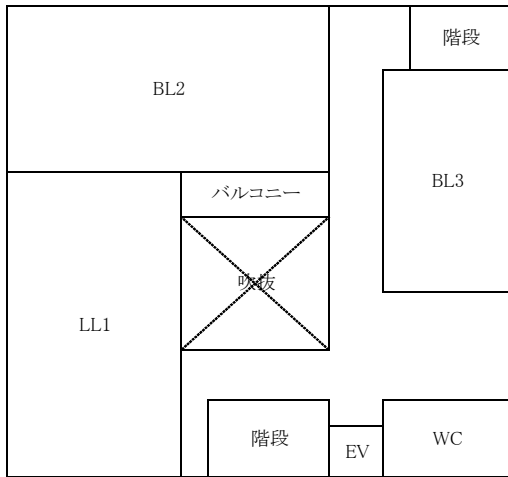

令和7年度 講義室・ゼミ室配置図(2025.4現在)

4階

3階

2階

1階

# 令和7年度 2号館配置図

↓5F 言語センター

- BLはBlended learning講義室の略称です。
- BL1/303は3号館3階にあります。

↓3F 言語センター

↓4F 言語センター

↓1F グローカル戦略推進センター産学官連携推進部門

↓2F 情報総合センター別館