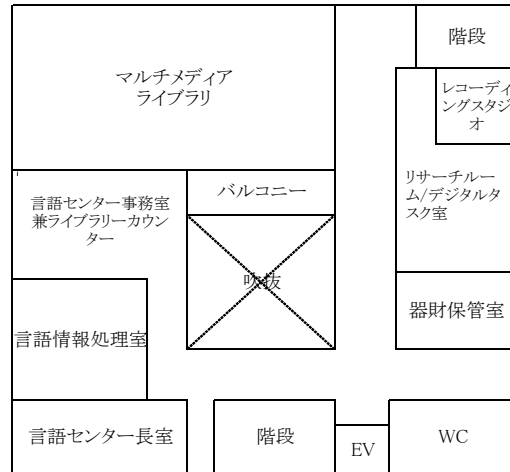

令和7年度 講義室・ゼミ室配置図(2025.4現在)

4階

3階

2階

1階

# 令和7年度 2号館配置図

↓5F 言語センター

- BLはBlended learning講義室の略称です。
- BL1/303は3号館3階にあります。

↓3F 言語センター

↓4F 言語センター

↓1F グローカル戦略推進センター産学官連携推進部門

↓2F 情報総合センター別館