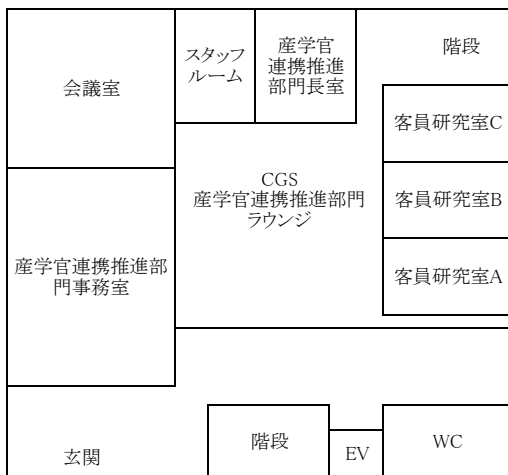

令和7年度 講義室・ゼミ室配置図(2025.4現在)

4階

3階

2階

1階

# 令和7年度 2号館配置図

↓5F 言語センター

- BLはBlended learning講義室の略称です。
- BL1/303は3号館3階にあります。

↓3F 言語センター

↓4F 言語センター

↓1F グローカル戦略推進センター産学官連携推進部門

↓2F 情報総合センター別館