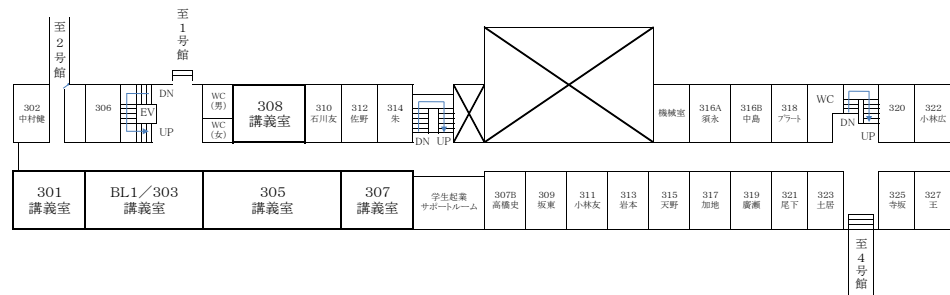

令和7年度 講義室・ゼミ室配置図(2025.4現在)

4階

3階

2階

1階

# 令和7年度 2号館配置図

↓5F 言語センター

- BLはBlended learning講義室の略称です。
- BL1/303は3号館3階にあります。

↓3F 言語センター

↓4F 言語センター

↓1F グローカル戦略推進センター産学官連携推進部門

↓2F 情報総合センター別館