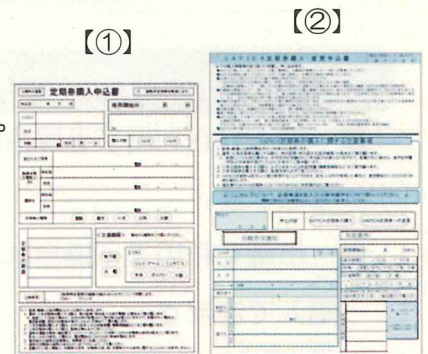

4 どうやって買うの？

STEP1 必要なものを用意する

- **学生証等の原本**が必要です。
  ※ バスを含む定期券の場合は、自宅住所が記載された学生証が必要となります。
  記載がない場合は、**通学証明書**（学校の代表者が発行したもの）を併せてご提示ください。
- 学生証等がまだ発行されていない場合は、**合格通知書または入学許可証の原本+送られてきた封筒(住所確認のため)**を提示いただくことで「仮発行」します。
- 封筒がない場合は、代わりに自宅住所が確認できるものをご提示ください。
  例) 住民票、健康保険証、運転免許証 本人あて郵便物
- 上記のものをご用意いただければ、代理の方でも購入できます。（福祉割引はお問い合わせください。）

STEP2 定期券発売所に行く

地下鉄駅にある**定期券発売所**でご購入ください。

定期券発売所	営業時間	定休日
大通	平日 8:00~20:00 土・日・祝日 10:00~18:00	年末年始
北24条 真駒内 宮の沢 琴似 白石 新さっぽろ 環状通東 福住	平日 第1、3、5土曜 11:15~19:30	第2、4土曜 日・祝 年末年始

STEP3 申込書を記入して窓口で購入

- SAPICA をお持ちの場合は【①】の申込書を使用してください。
- 新たに SAPICA を購入する場合は【②】の申込書を使用してください。
- お支払いは現金 or クレジットカードがご利用いただけます。
  ※クレジットカードを利用する場合は、必ずクレジットカードの名義人が定期券発売所の窓口に来所する必要があります。

5 分からないことはどこに聞くの？

- 経路や料金についてのお問い合わせ
  - **札幌市交通案内センター**（Tel.011-232-2277）
    （営業時間）平日8時～20時、土・日・祝日10時～18時、年末年始休（12月31日～1月3日）
  - **さっぽろえきバス navi**
    (<http://ekibus.city.sapporo.jp/>)
    出発地から目的地までの経路や時刻表が検索できます。
  - **札幌市交通局ホームページ**
    (<http://www.city.sapporo.jp/st/>)
    バス乗継（一部を除く）を含む定期料金を検索できます。
- 定期券発売所混雑情報配信サービス
  (<https://enterprise.vacan.com/WZ9NQ1X8>)
  札幌市交通局のHPで各定期券発売所の混雑情報をリアルタイムで公開しています。